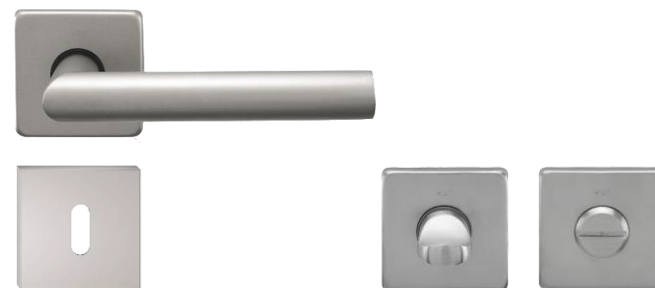

pískované sklo,
Matelux

KOVÁNÍ M&T LUSY

nerez, s hranatou rozetou

KOVÁNÍ WC KLIČKA

nerez, s hranatou rozetou

* Prosklený design dveří je ve standardu pouze u obývacího pokoje. Do všech ostatních místností jsou ve standardním provedení dveře plné.